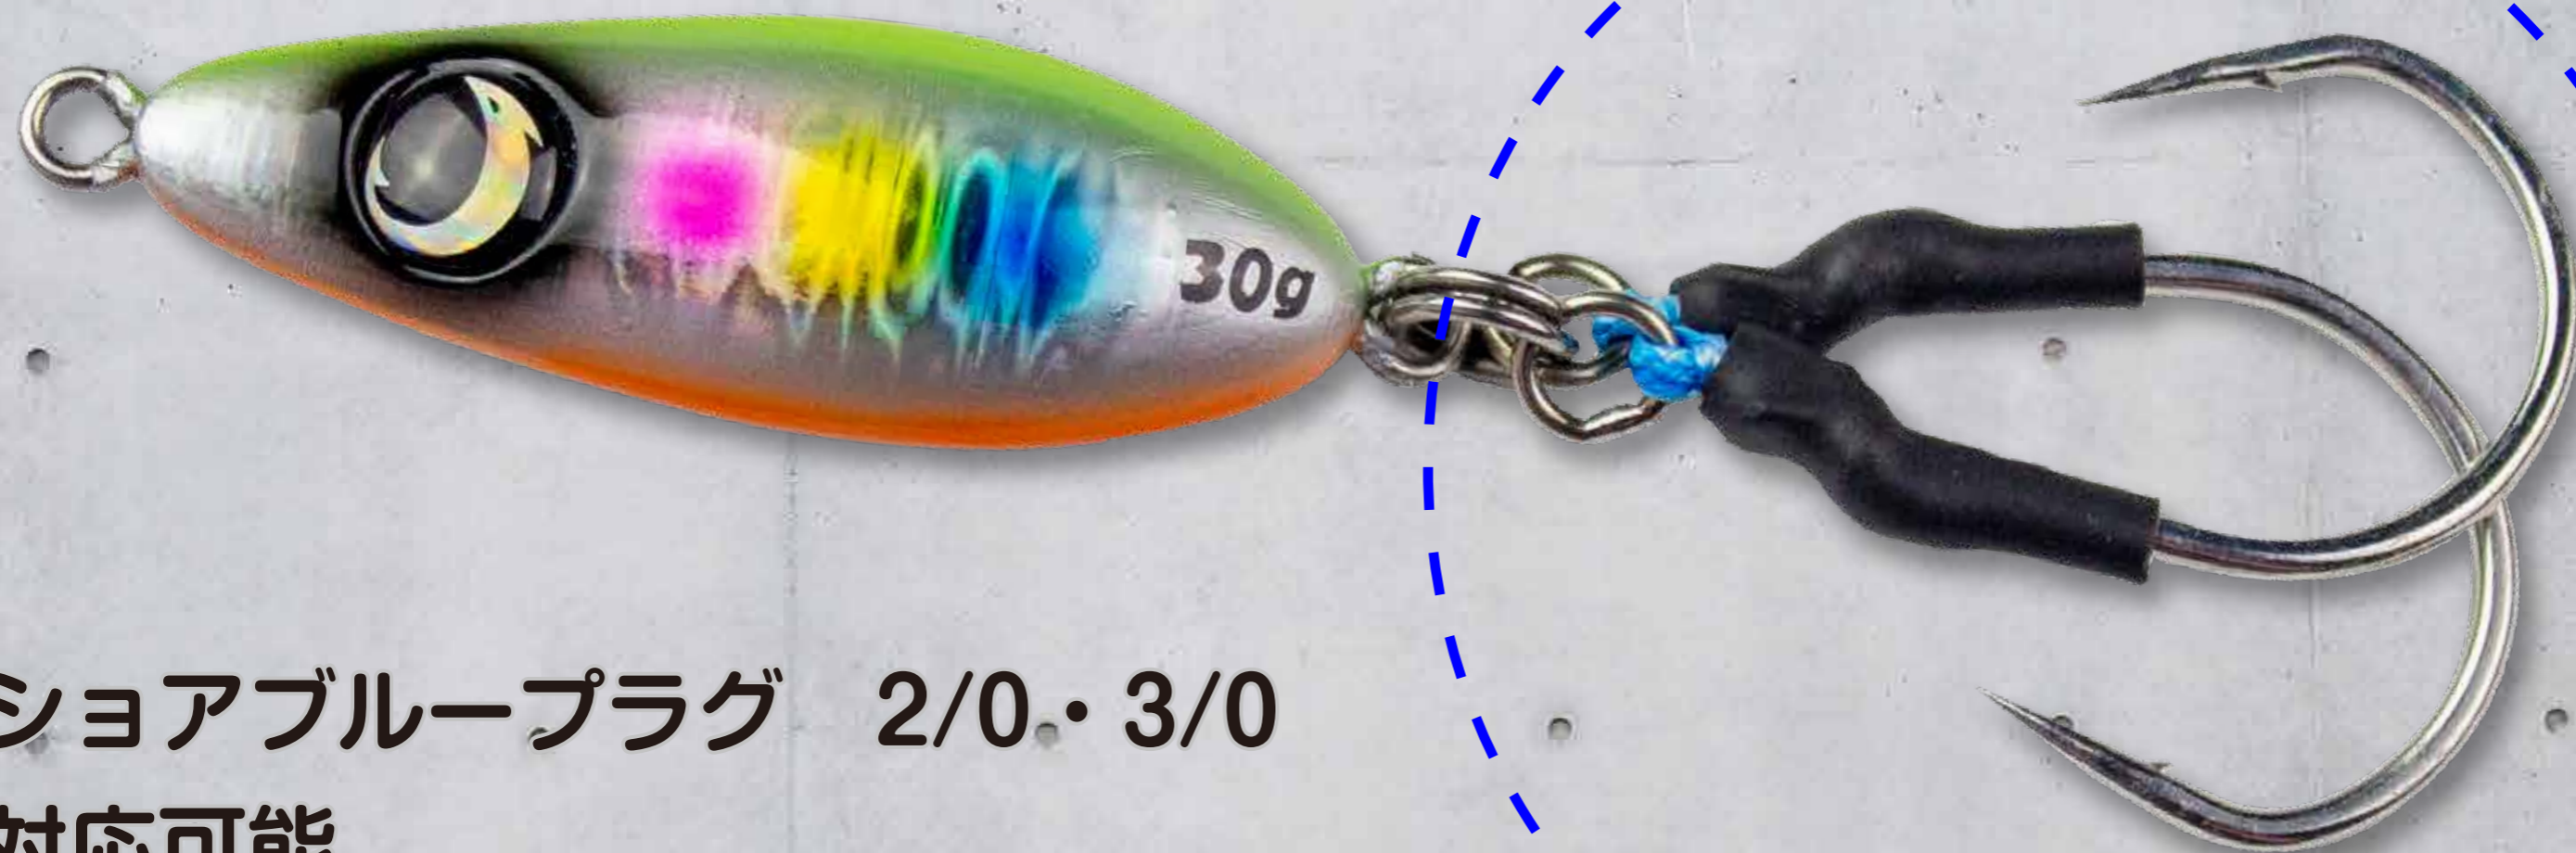

ぶっ飛び Spoon

大型青物・キハダ・マグロ等のセッティング例

ショアブループラグ 2/0・3/0

対応可能

後2本掛け