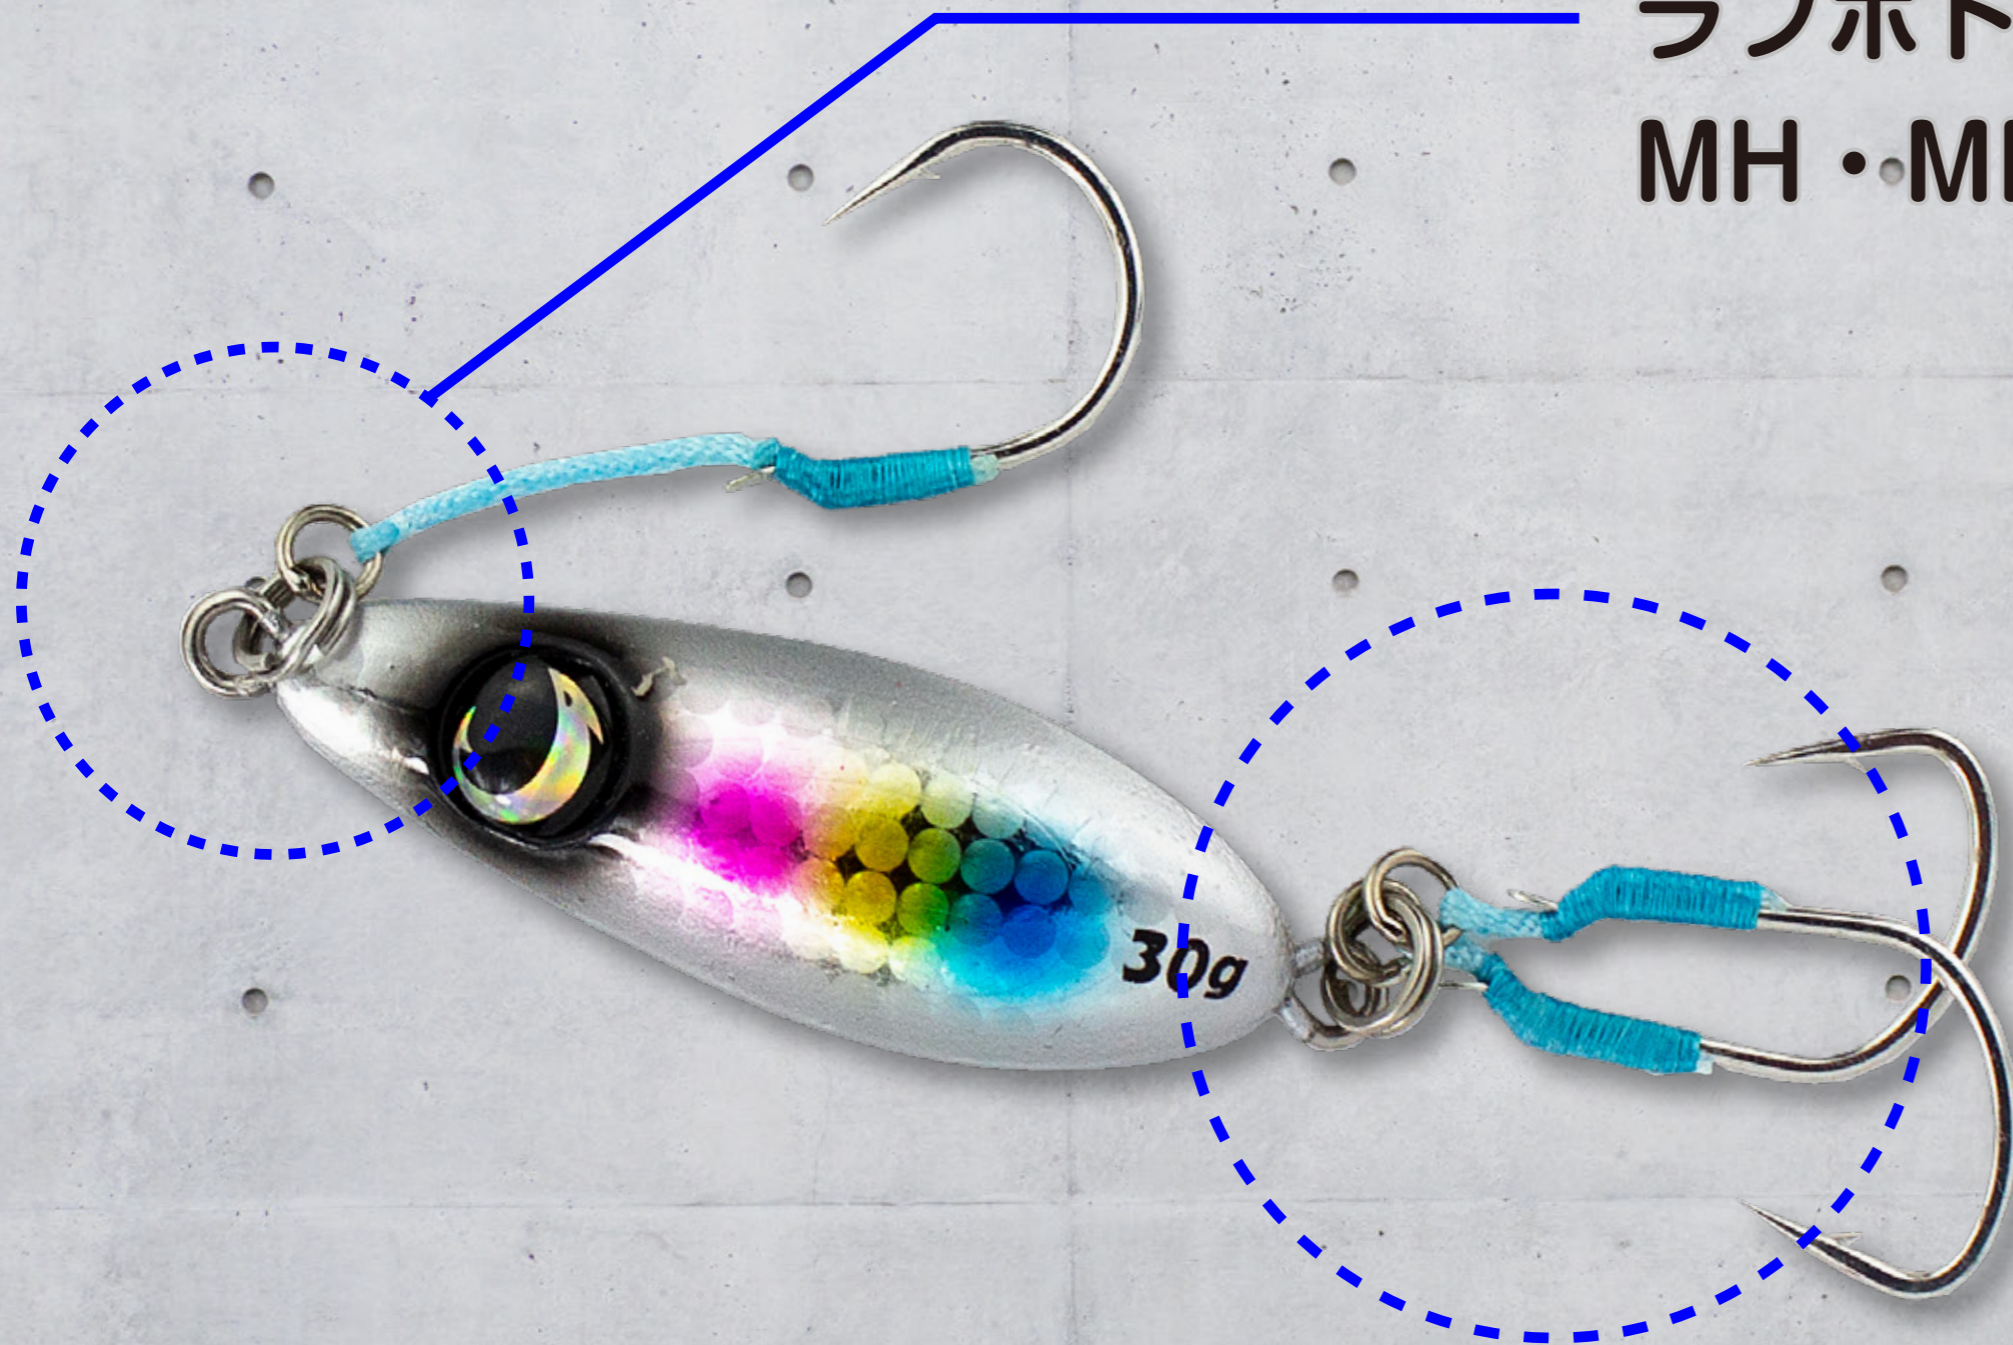

ぶっ飛び Spoon

ライトシャープアシスト

ライトシャープ ロング

ラフボトム ロング

MH・MMH 対応可能

フロント 1 本掛け

ライトシャープ ショート・ロング

ラフボトム ショート・ロング

MH・MMH 対応可能

リア 2 本掛け